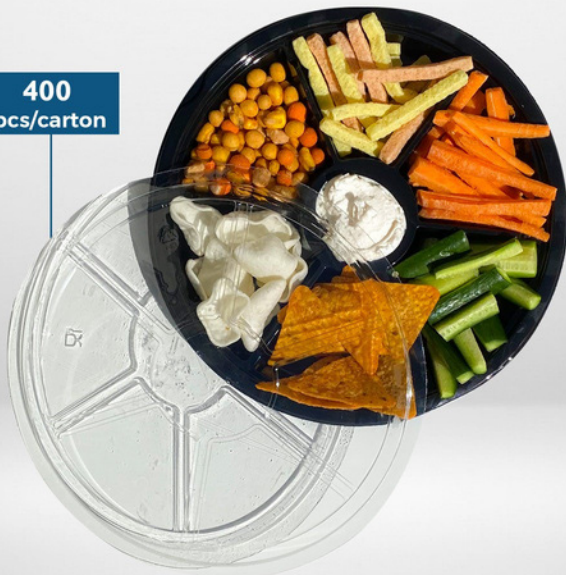

400
pcs/carton

علب سباعي أسود عميق مع غطاء دائري شفاف

400
pcs/carton

علبة سباعي أسود رفيع مع غطاء دائري شفاف

400
pcs/carton

علبة مستطيل شفاف منفصل غطاء مستطيل شفاف

300
pcs/carton

1000cc